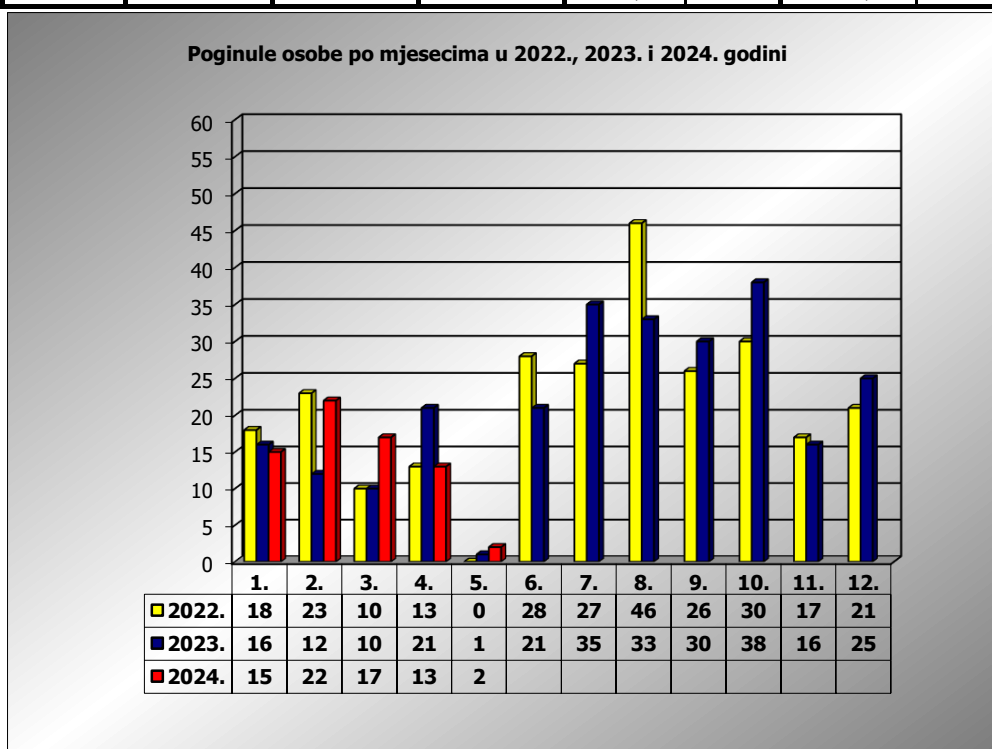

**PRIKAZ POGINULIH OSOBA U PROMETNIM NESREĆAMA U 2024.  
GODINI U REPUBLICI HRVATSKOJ PO MJESECIMA  
(usporedba s 2022. i 2023. godinom)**

mjesec	poginuli			2024./2022.		2024./2023.	
	2022. g.	2023. g.	2024. g.				
siječanj	18	16	15	-16,7%	-3	-6,3%	-1
veljača	23	12	22	-4,3%	-1	83,3%	10
ožujak	10	10	17	70,0%	7	70,0%	7
travanj	13	21	13	0,0%	0	-38,1%	-8
svibanj	0	1	2	#DIJ/0!	2	100,0%	1
lipanj	28	21					
srpanj	27	36					
kolovoz	46	33					
rujan	26	30					
listopad	30	38					
studen	17	16					
prosinac	21	25					

I - III	51	38	54	5,9%	3	42,1%	16
I - IV	64	59	67	4,7%	3	13,6%	8
I - V	64	60	69	7,8%	5	15,0%	9

V. mjesec - podaci s danom 02.05.2022., 2023. i 2024.